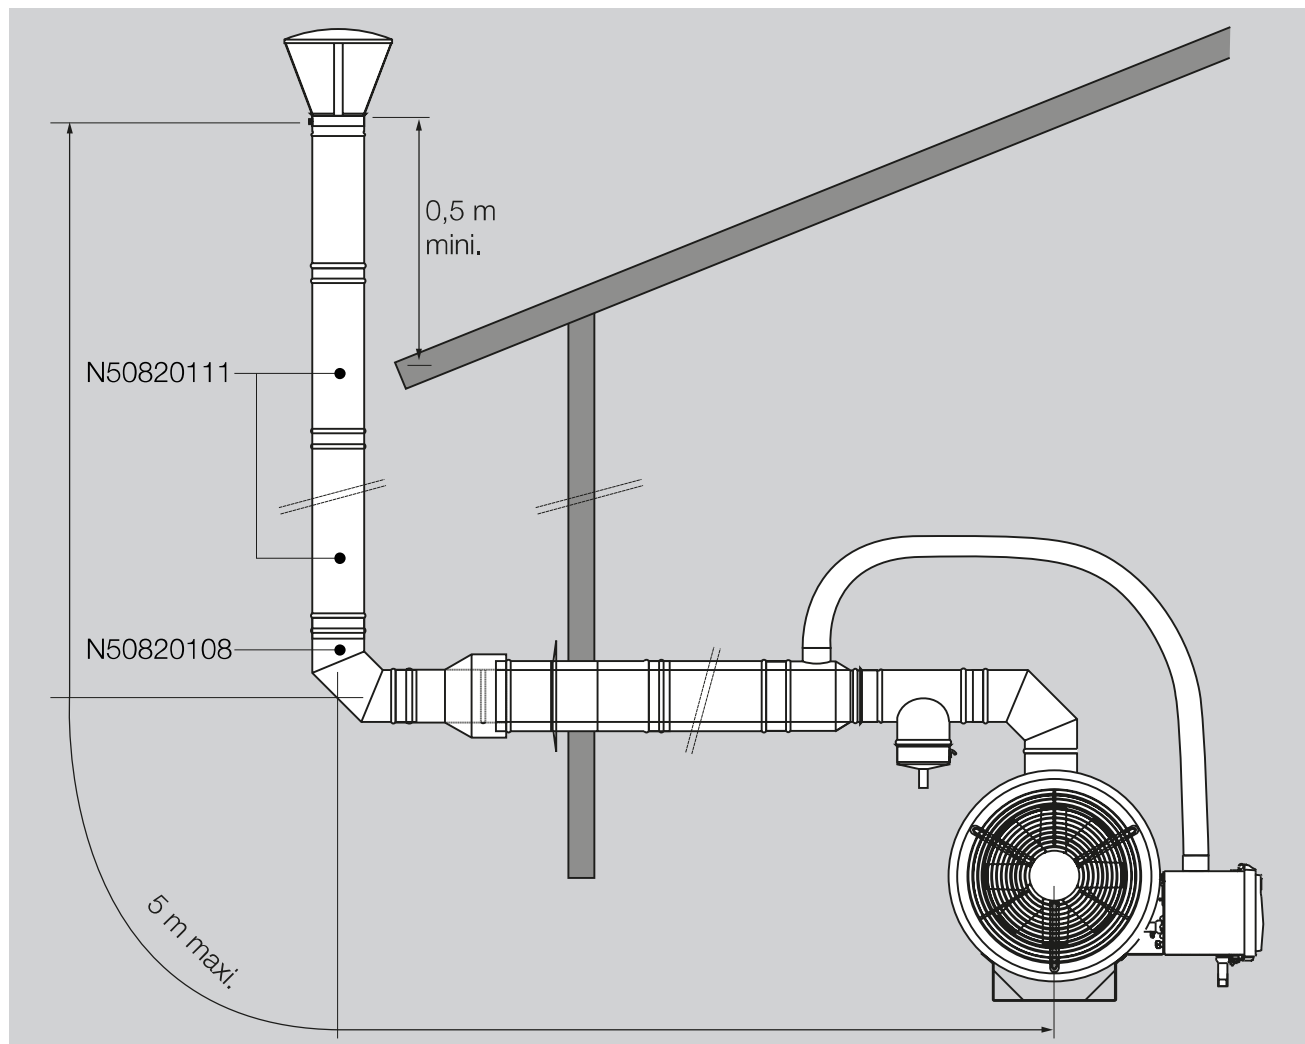

- ▷ La cheminée est conçue en fonction des locaux et du type de charpente.
- ▷ Avant le montage, le site, ainsi que des fixations murales éventuellement requises, doivent être définis si la longueur de la cheminée est > 2 m.
- ▷ Des colliers de serrage assurent l'étanchéité et la liaison des éléments. Un collier de serrage est joint à chaque élément de cheminée. Un joint intégré ou fourni séparément est prévu pour chaque collier de serrage.
- ▷ Les colliers de serrage assurent uniquement l'étanchéité et la liaison, non l'absorption de forces axiales.
- ▷ Toute traversée de toit diffère selon la toiture et doit être commandée séparément.
- ▷ Jeu standard cheminée, n° réf. N50820003

	Désignation	N° réf.	Longueur [mm]
1	Protection contre la pluie	N50820112	
2	Tube Ø 150	N50820111	500
3	Collier de serrage Ø 150	N50820109	
4	Adaptateur Ø 150 – Ø 200	N50820077	
5	Collier de serrage Ø 200	N50820110	
6	Tube double paroi Ø 200	N50820097	500
7	Traversée de toit Ø 320	N50820085	
8	Tube double paroi Ø 200	N50820069	1000
9	Collier de serrage Ø 77 – Ø 95	N50820057	
10	Tube Ø 75	N70000073	2000
11	Connecteur avec coude PVC 90° (sur le boîtier de commande)		
12	Raccord en T Ø 150	N50820098	
13	Adaptateur avec raccord d'air extérieur Ø 150	N50820107	
14	Collier de serrage Ø 150	N50820055	
15	Coude 90° Ø 150	N50820108	
16	Étrier de cheminée	N50820008	
17	Conduite de condensation avec collier	N50820099	

Exemples d'application

Cet exemple d'application montre la cheminée, jeu standard.

- ▷ Jeu standard cheminée, longueur 3450 mm, n° réf. N50820003

Cet exemple d'application montre la cheminée à la longueur maximale de montage de 5 m.

- ▷ La cheminée n'est pas située sur le toit mais le long du mur extérieur. Pour cela, des coudes supplémentaires faisant partie des accessoires sont utilisés.

- ▷ Jeu standard cheminée, 2 x tubes, n° réf. : N50820003 + 2 x N50820111 + 3 x N50820109 + N50820108
- ▷ Des supports muraux supplémentaires peuvent être nécessaires (non compris dans la livraison).