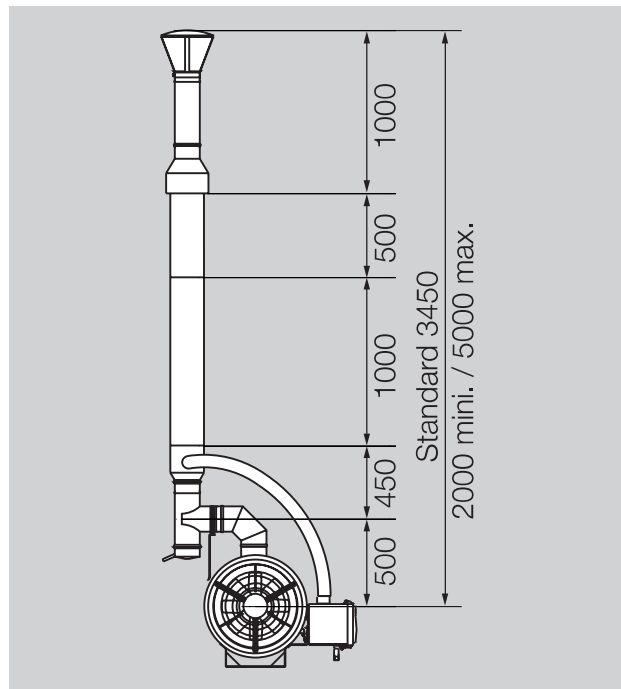

Exemples d'application

Cet exemple d'application montre la cheminée, jeu standard.

- ▷ Jeu standard cheminée, longueur 3450 mm, n° réf. N50820003