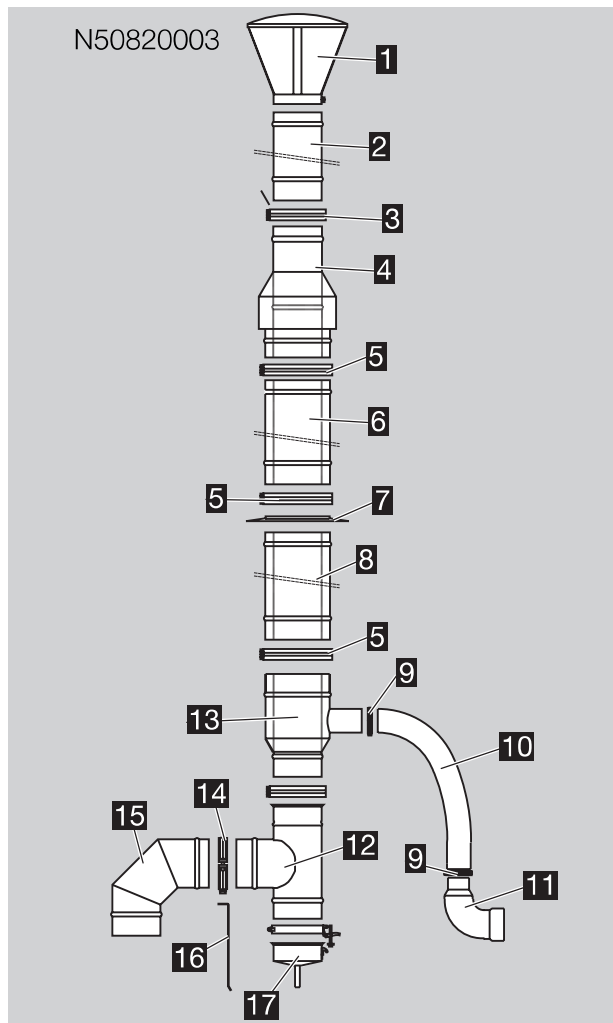

Cheminée

Cheminée coaxiale double paroi avec conduit de fumées et d'air d'alimentation intégré, catégorie C33.

- ▷ Diamètre intérieur/extérieur : 150/250 mm, longueur : 2 – 5 m.

! ATTENTION

Observer les recommandations suivantes pour qu'il n'y ait pas de dommages pendant le fonctionnement :

- Le RGA 100 n'est testé et homologué CE qu'avec la cheminée coaxiale présentée ci-après.
- Respecter la longueur maximale de la cheminée. Dans le cas contraire, l'homologation CE sera annulée et le fonctionnement de l'appareil peut être affecté. Le fournisseur/fabricant déclinerait alors toute responsabilité pour les dommages qui en résulteraient.
- Avant le montage, respecter les prescriptions de montage, les normes, ainsi que les prescriptions correspondantes de prévention des accidents en vigueur. Ce point s'applique également à la mise en place et la mise à disposition d'échafaudages.

	Désignation	N° réf.	Longueur [mm]
1	Protection contre la pluie	N50820112	
2	Tube Ø 150	N50820111	500
3	Collier de serrage Ø 150	N50820109	
4	Adaptateur Ø 150 – Ø 200	N50820077	
5	Collier de serrage Ø 200	N50820110	
6	Tube double paroi Ø 200	N50820097	500
7	Traversée de toit Ø 320	N50820085	
8	Tube double paroi Ø 200	N50820069	1000
9	Collier de serrage Ø 77 – Ø 95	N50820057	
10	Tube Ø 75	N70000073	2000
11	Connecteur avec coude PVC 90° (sur le boîtier de commande)		
12	Raccord en T Ø 150	N50820098	
13	Adaptateur avec raccord d'air extérieur Ø 150	N50820107	
14	Collier de serrage Ø 150	N50820055	
15	Coude 90° Ø 150	N50820108	
16	Étrier de cheminée	N50820008	
17	Conduite de condensation avec collier	N50820099	